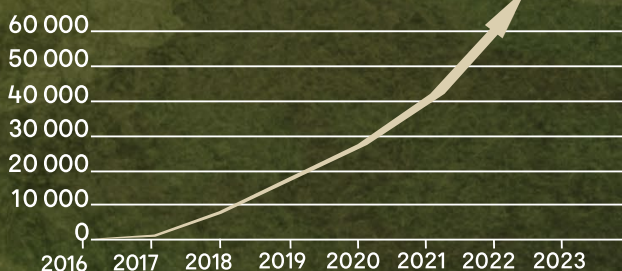

Kim jesteśmy?

BRATERSTWO.EU to ruch społeczny strzelców i miłośników broni, powstały w 2014 roku we Wrocławiu. Od 2016 roku ruch działa w oparciu o stowarzyszenie KS Amator (KRS 0000631563). W lutym 2017 roku uzyskaliśmy licencję Polskiego Związku Strzelectwa Sportowego, którego jesteśmy aktywnym członkiem. W maju 2019 roku uzyskaliśmy status **Organizacji Pożytku Publicznego** z prawem zbierania 1,5% PIT, co podkreśla **niekomercyjny i społeczny charakter** działalności stowarzyszenia.

liczba członków stowarzyszenia

Na koniec 2023 roku organizacja zrzesza przeszło 70 tysięcy aktywnych członków: sportowców, kolekcjonerów oraz czynnych i byłych funkcjonariuszy służb mundurowych. Nasi strzelcy odnoszą sukcesy w ogólnopolskich zawodach strzeleckich.

Jesteśmy największą strzelecką Organizacją Pożytku Publicznego, dysponującą kilkumilionowym budżetem przeznaczonym na przedsięwzięcia strzeleckie.