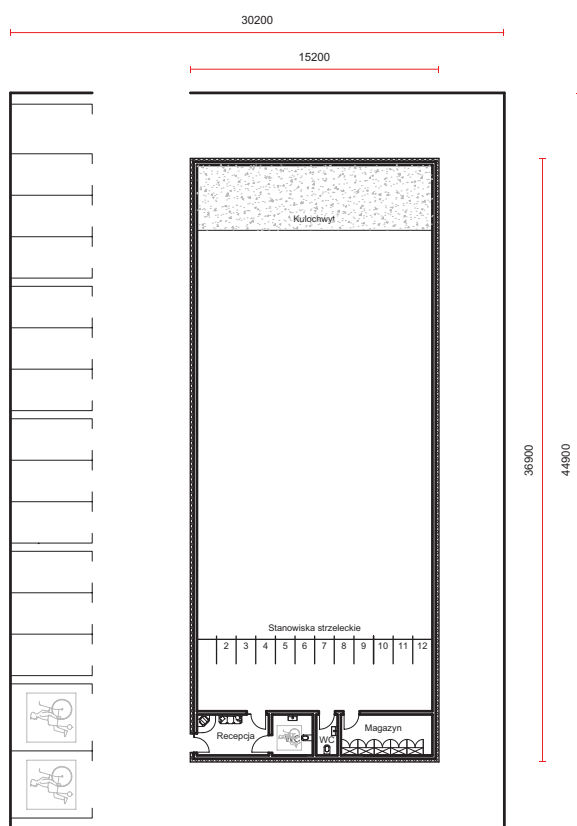

Strzelnica Żmigród, zajęcia strzeleckie

Strzelnica Żmigród z lotu ptaka

Projekt

Strzelnica zamknięta z **6-10 stanowiskami** na **25m** w dużym mieście lub jego bezpośredniej okolicy.

Wymiary budynku: **38 x 10 m**.

Minimalne wymiary działki: **50 x 30 m (1500 m²)**.

Powierzchnia działki 1356 m²

Strzelnica kryta może stać niemal wszędzie, jest cicha, w 100% bezpieczna, nadaje się do użytku przez cały rok niezależnie od pogody.