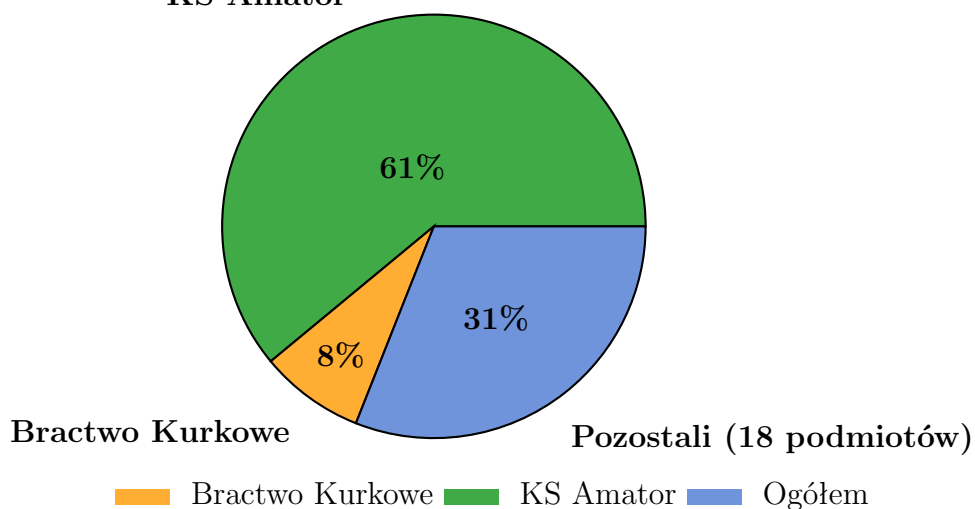

Statystyki wykorzystania strzelnicy ul. Paderewskiego 35

Do celów tworzenia statystyk nie zostały użyte żadne dane osobowe gości strzelnicy, a jedynie liczba wizyt w danym dniu, na podstawie wpisów do książki strzelnicy.

Okres	01.07.2017 – 28.02.2018
Liczba dni	243
Suma odwiedzin	5208
Osób dziennie	21

Użytkowanie strzelnicy z podziałem na dni tygodnia:

Dzień tygodnia	Osób	Dziennie	% odwiedzin	Dni
Poniedziałek	82	2.3	1.6%	35
Wtorek	42	1.2	0.8%	35
Środa	122	3.5	2.3%	35
Czwartek	124	3.6	2.4%	34
Piątek	348	10.2	6.7%	34
Sobota	1707	48.8	32.8%	35
Niedziela	2783	79.5	53.4%	35
Weekend (sob + nd)	4490	64.1	86.2%	70

Użytkowanie strzelnicy z podziałem na miesiące:

Miesiąc	Osób	Dziennie	% odwiedzin	Dni
Lipiec	362	11.7	7.0%	31
Sierpień	483	15.6	9.3%	31
Wrzesień	526	17.5	10.1%	30
Październik	768	24.8	14.7%	31
Listopad	707	23.6	13.6%	30
Grudzień	779	25.1	15.0%	31
Styczeń	747	24.1	14.3%	31
Luty	836	29.9	16.1%	28

Rysunek 1: Odwiedziny na strzelnicy z podziałem na organizatora spotkania.

KS Amator