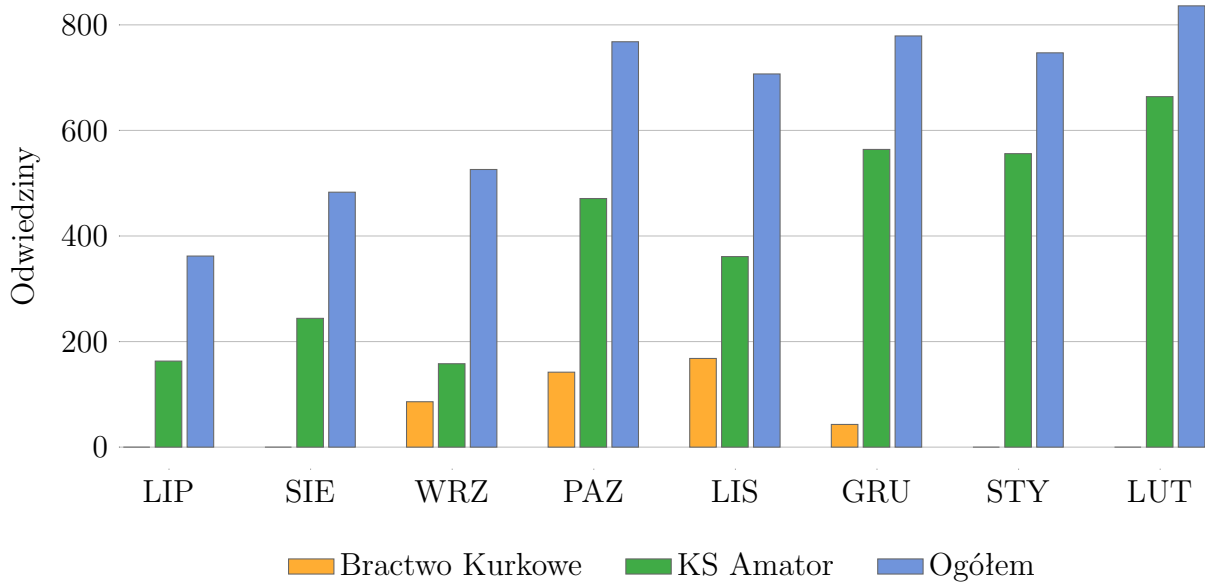

Rysunek 1: Odwiedziny na strzelnicy z podziałem na organizatora spotkania.

KS Amator

KS Amator vs Bractwo Kurkowe

Cecha	Ogółem	KS Amator	Bractwo Kurkowe
Suma odwiedzin	5208	3181	439
Osób dziennie	21	61	40
Procent odwiedzin	100%	61.1%	8.4%

Rysunek 2: Liczba odwiedzin na strzelnicy miesięcznie.

Rysunek 3: Dni z minimum 25. odwiedzającymi, z podziałem na organizatora spotkania.